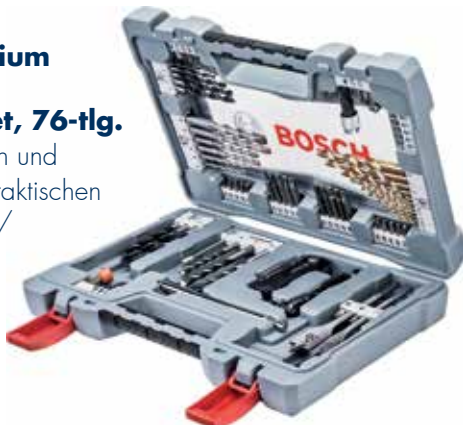

Makita DMR202 Bluetooth-Lautsprecher

Wiedergabe über Smartphone, MP3-Player oder USB-Stick, Stromversorgung mit Akku (10,8-18V/230V) oder Netzkabel

€ 99,90

Oder darf's noch etwas mehr sein?

BOSCH Premium Bohrer- und Schrauber-Set, 76-tlg.

Alles zum Bohren und Schrauben im praktischen Aufbewahrungs-/Transportkoffer.

€ 49,90

BOSCH Power Tools Lochsägen-Set, 9-tlg.

Die robuste Aufbewahrungsbbox enthält 6x Lochsäge in Ø 19-68 mm, 1x Power-Change Adapter und 2x HSS-Zentrierbohrer.