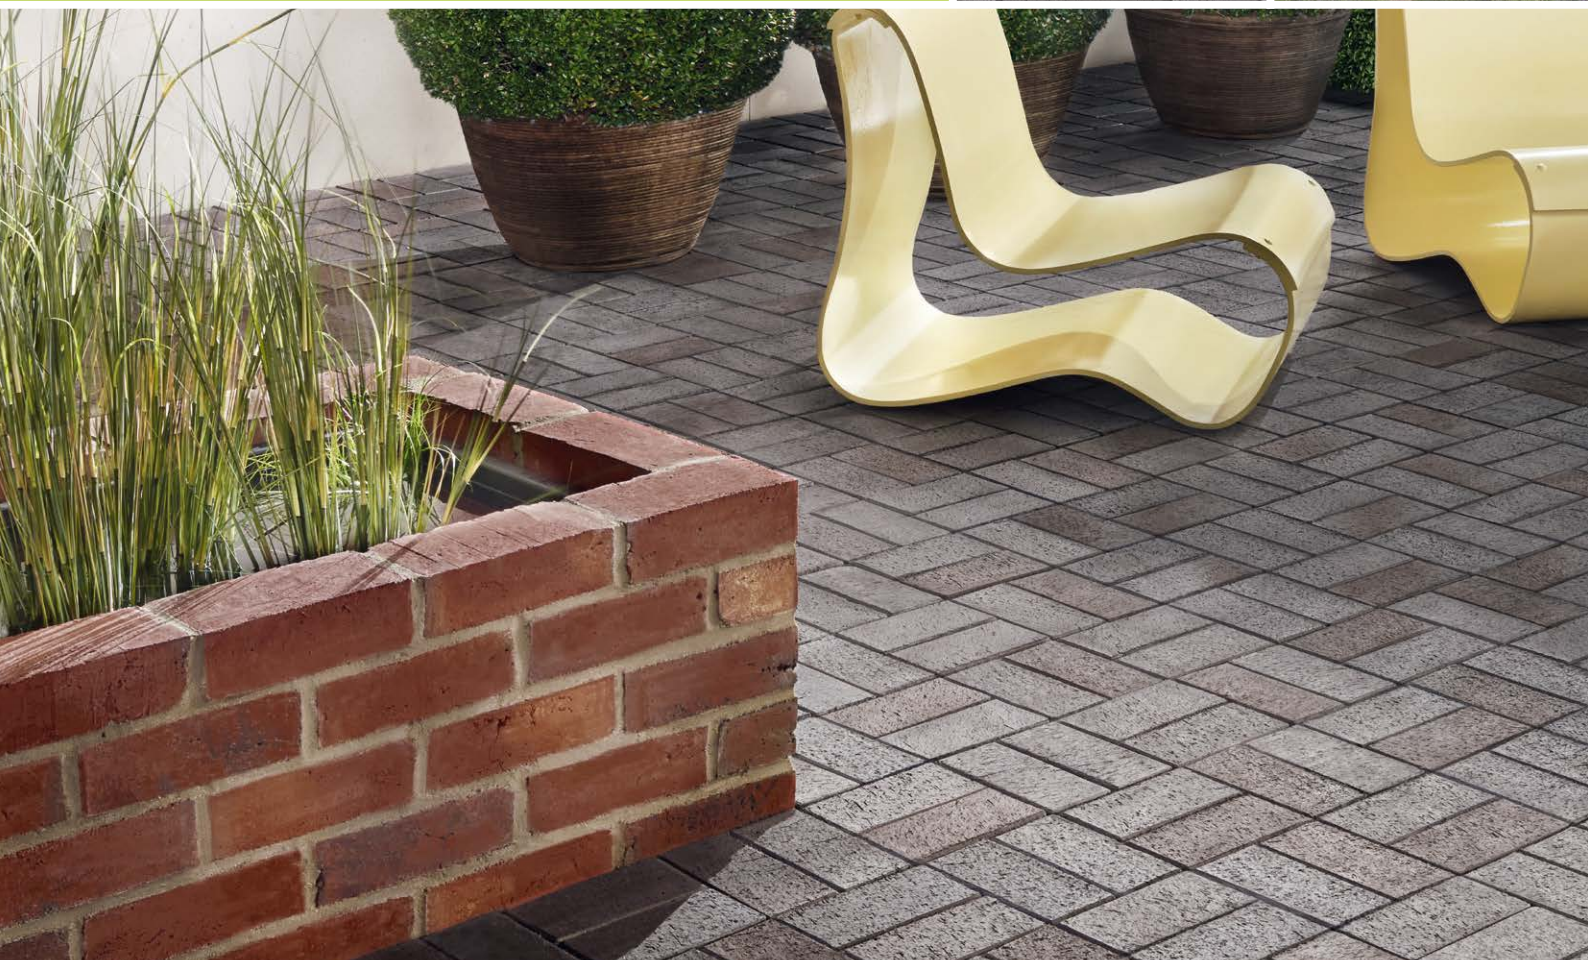

PFLASTER- KLINKER

Exklusivität für Terrasse und Garten

Galanda®

IN 220 X 108 X 52 MM

ANTHRAZITBLAU NUANCIERT

MIT FASE

▲ Pflasterklinker Föhr, mit Fase

Pflasterklinker Föhr

Der anthrazitblau nuancierte Pflasterklinker besticht durch sein zurückhaltendes, elegantes Farbspiel, das hervorragend zu moderner Architektur und Gartengestaltung passt. Das Produkt ist die ideale Wahl für eine ruhige, edle Flächengestaltung in starker Farbgebung.

MIT FASE

▲ Pflasterklinker Helgoland, mit Fase

Pflasterklinker Helgoland

Der Sortimentsklassiker mit dem maritimen Charakter überzeugt durch hohe Abriebfestigkeit und lebenslange Farbechtheit. Die extrahart gebrannten Klinker sind gleichermaßen schmutzabweisend, frostbeständig und säure-resistent.