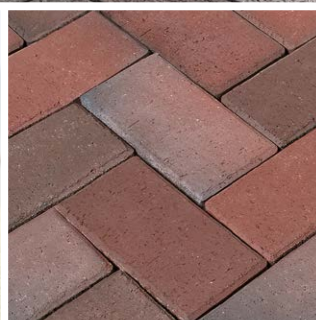

PFLASTER- KLINKER

Exklusivität für Terrasse und Garten

Galanda®

IN 220 X 108 X 52 MM

ANTHRAZITBLAU NUANCIERT

MIT FASE

▲ Pflasterklinker Föhr, mit Fase

Pflasterklinker Föhr

Der anthrazitblau nuancierte Pflasterklinker besticht durch sein zurückhaltendes, elegantes Farbspiel, das hervorragend zu moderner Architektur und Gartengestaltung passt. Das Produkt ist die ideale Wahl für eine ruhige, edle Flächengestaltung in starker Farbgebung.

MIT FASE

▲ Pflasterklinker Helgoland, mit Fase

Pflasterklinker Helgoland

Der Sortimentsklassiker mit dem maritimen Charakter überzeugt durch hohe Abriebfestigkeit und lebenslange Farbechtheit. Die extrahart gebrannten Klinker sind gleichermaßen schmutzabweisend, frostbeständig und säure-resistent.