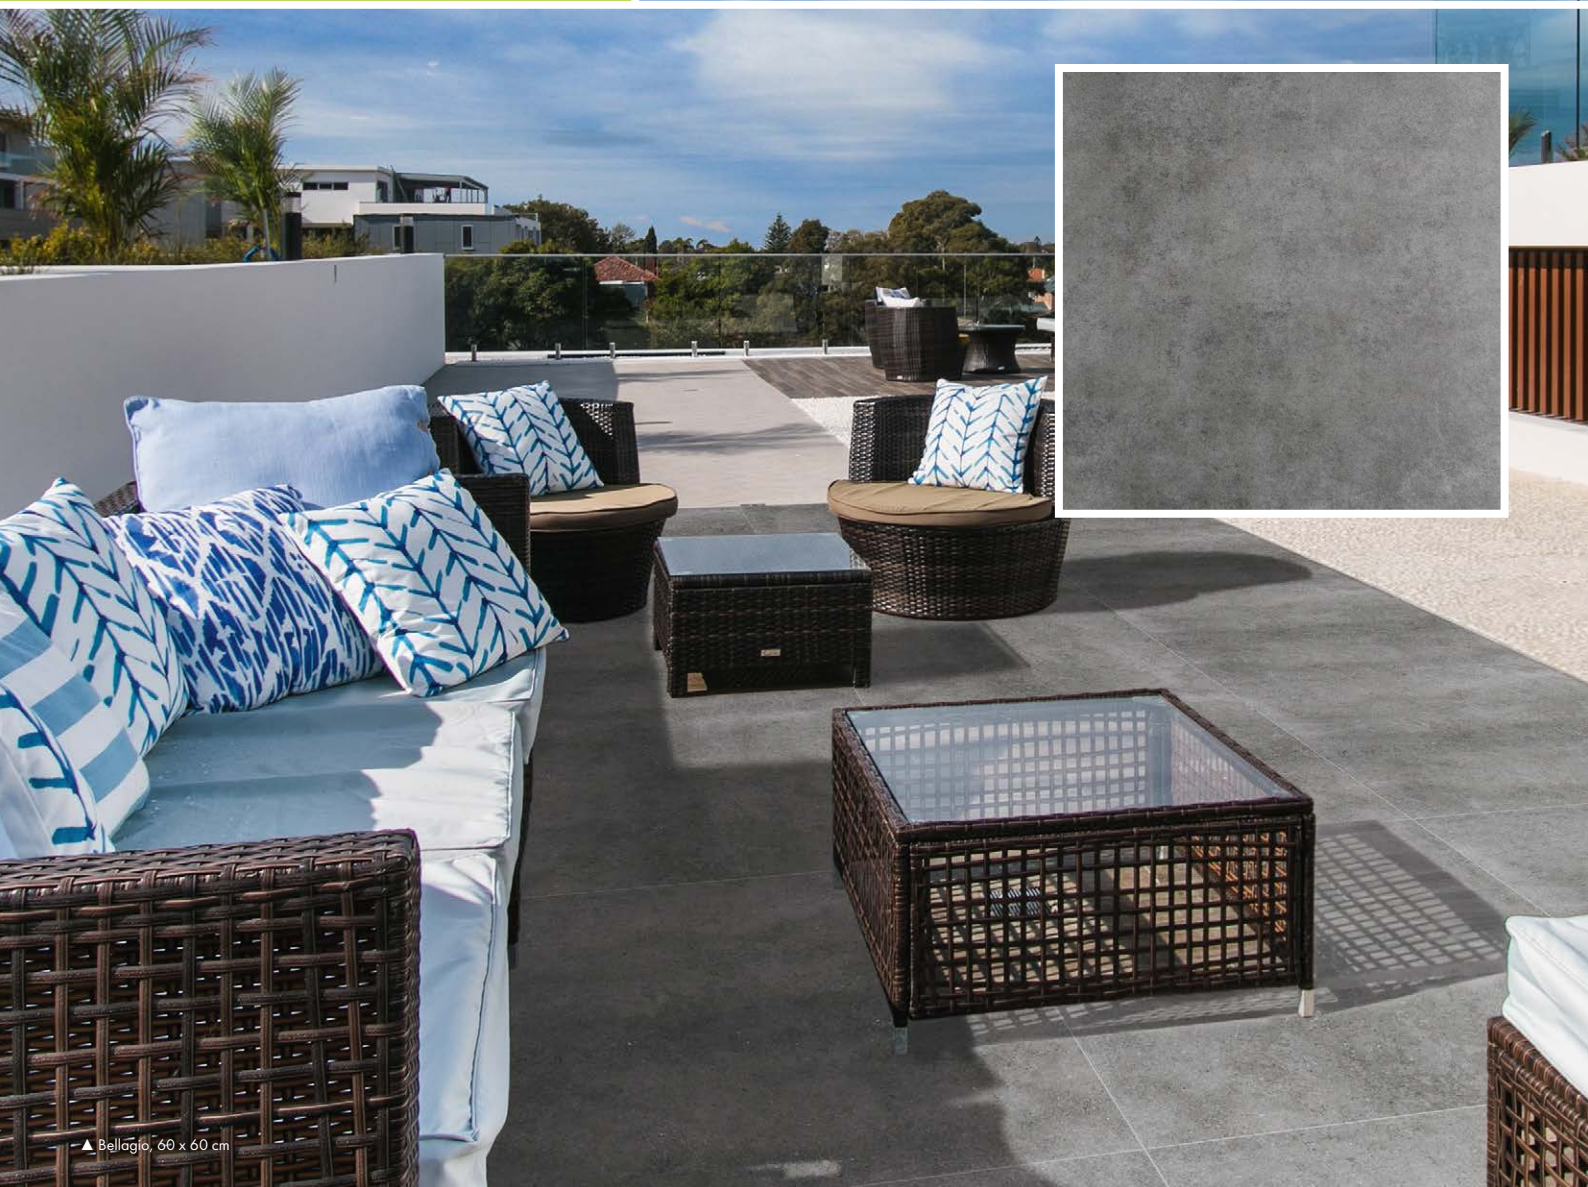

IN 2 GRÖSSEN

MIT NATURKANTE

ODER REKTIFIZIERT

▲ Bellagio, 40 x 80 cm

▲ Bellagio, 60 x 60 cm

IN 2 GRÖSSEN
MIT NATURKANTE

▲ Ancona, 40 x 80 cm

Ancona

Mit einer einzigartigen Natursteinoptik besticht die Ancona in 2 Größen. Ob im Eingangsbereich ihres Hauses, auf dem Balkon oder der Terrasse. Die Ancona ist immer ein optisches Highlight. Dank hochwertigem Material ist die 2 cm starke Keramik resistent gegen Moos oder Verschmutzungen und gleichzeitig witterungs- und frostbeständig.