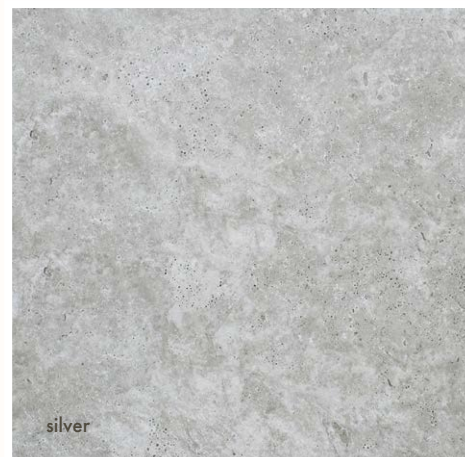

IN 2 GRÖSSEN

REKTIFIZIERTE KANTE

IN 2 FARBEN

▲ Rijeka, 90 x 60 cm, beige

Rijeka

Die Rijeka ist in 2 Größen sowie Farben erhältlich. Die Keramikplatte besticht durch ihr natürliches Erscheinungsbild und verspricht in beiden Farbvarianten ein unwiderstehliches Ambiente. Ob auf Ihrer Terrasse oder dem Balkon. Die Bodenplatte besteht aus hochwertigem Material. Schäden durch Moos, Verunreinigung, Frost oder Witterung sind ausgeschlossen.

Rijeka

glasiert, matt, Rutschhemmung R11,
mit Naturkante oder rektifiziert

B x T x H, cm	Silver	Beige
60 x 60 x 2	Art.-Nr. 4498652	Art.-Nr. 4498650
90 x 60 x 2	Art.-Nr. 4498653	Art.-Nr. 4498651