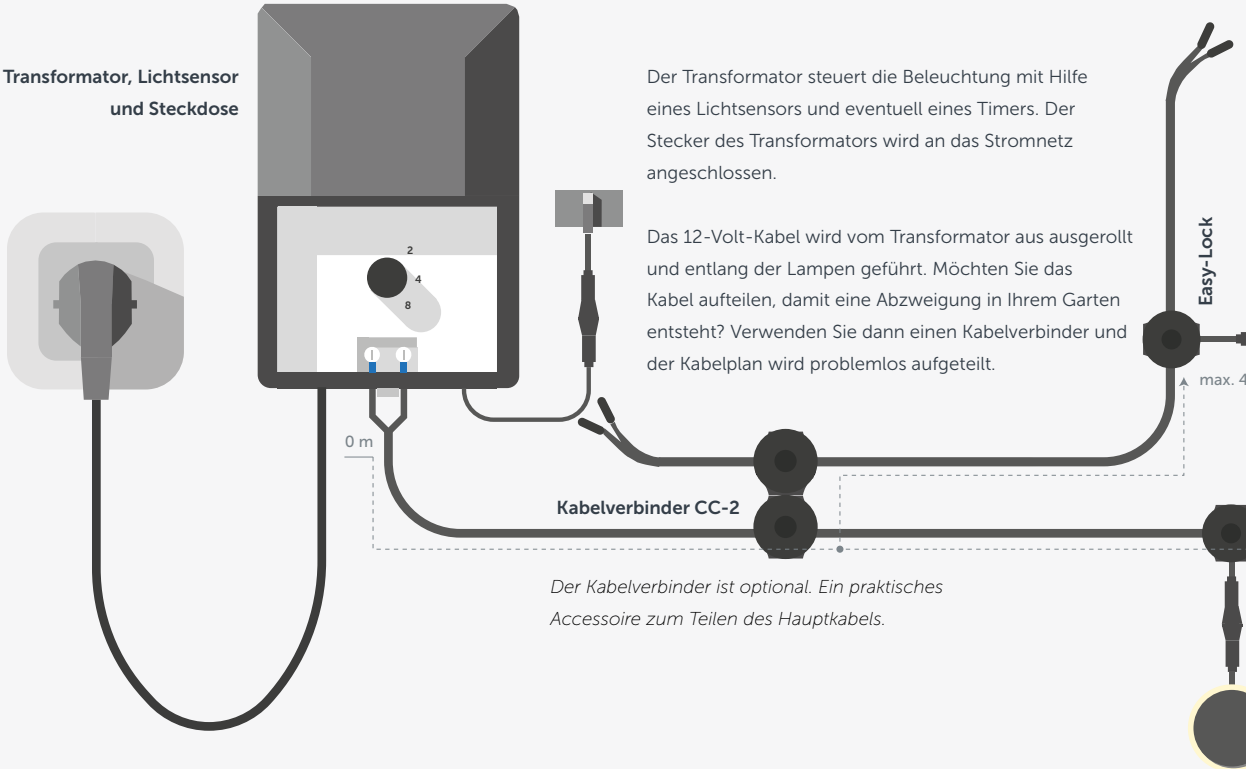

DAS 12V IN-LITE-SYSTEM / EINFACH & FLEXIBEL

Transformator, Lichtsensor
und Steckdose

Der Transformator steuert die Beleuchtung mit Hilfe eines Lichtsensors und eventuell eines Timers. Der Stecker des Transformators wird an das Stromnetz angeschlossen.