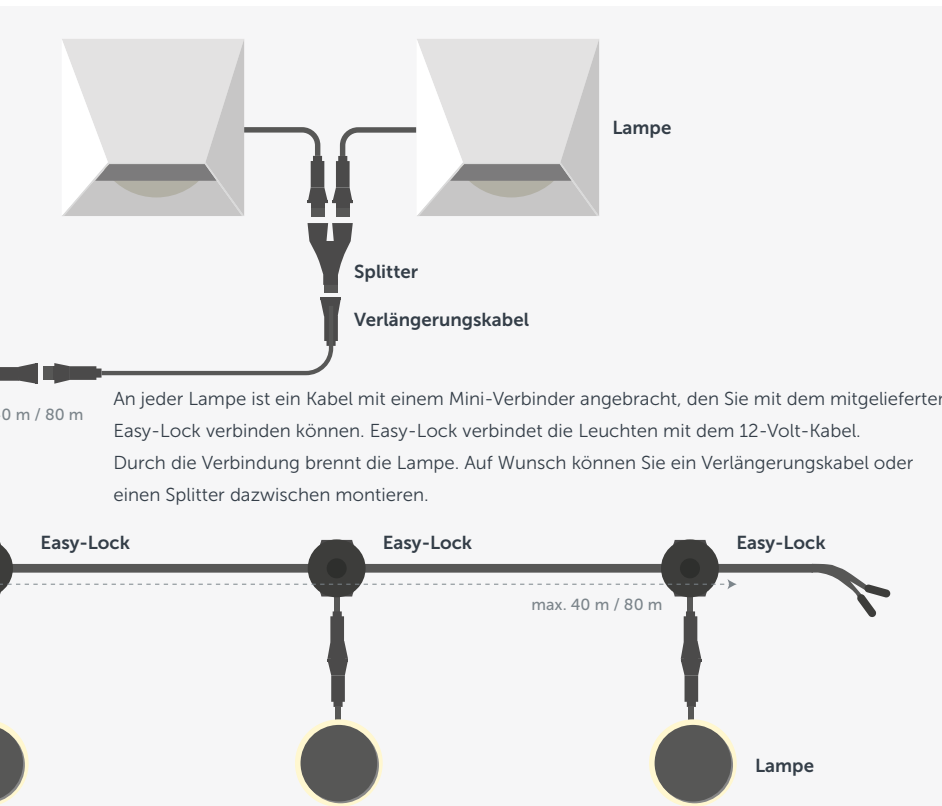

in-lite Außenbeleuchtung ist auf Niederspannung (12 Volt) ausgelegt und kann sicher und einfach installiert werden. Im Gegensatz zu 230 Volt Armaturen kann und darf jeder Gartenbaubetrieb und handwerklich begabte Verbraucher die in-lite-Beleuchtung selbst installieren. Möchten Sie nach einiger Zeit die Leuchten woanders montieren? Kein Problem. Sie lösen das Easy-Lock vom Kabel und installieren es einfach an einer anderen Position. Durch die Zusammensetzung des in-lite-Kabels werden Kurzschlüsse und Korrosion verhindert. So können Sie Ihren stimmungsvoll beleuchteten Garten auch langfristig genießen.

Wenn Sie mehr über die Installation des in-lite-Systems erfahren möchten, gehen Sie zu in-lite.de/montagetipps